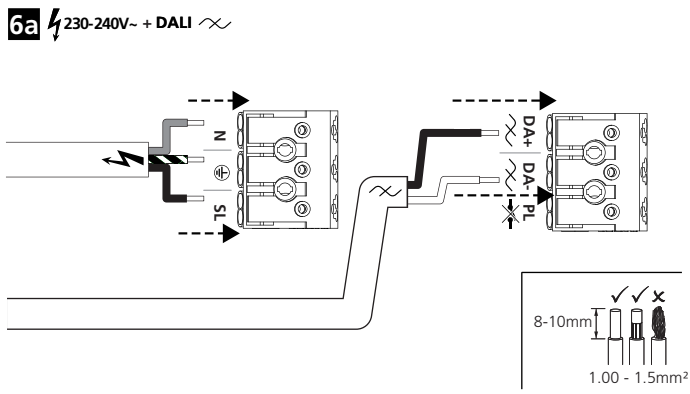

	L1	L2	L3	L4
START Batten 1200	600	926	163	1089
START Batten 1500	600	943	163	1089
START Batten 1800	600	943	163	1089

START Batten 1200 /1500 /1800

6c 220-240V~+ + DALI

START Batten self Test Emergency kit
0048987

6d 220-240V~+ + DALI

Total Max. 10A

START Batten self Test Emergency kit
0048987

7

8

! CCT / Light Output

START Batten self Test Emergency kit

0048987