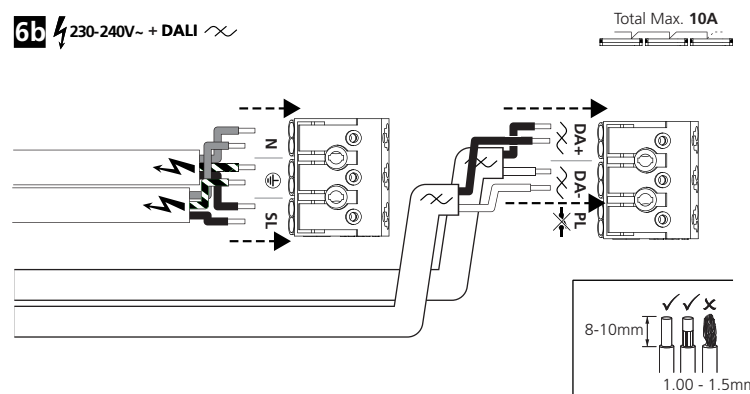

	L1	L2	L3	L4
START Batten 1200	600	926	163	1089
START Batten 1500	600	943	163	1089
START Batten 1800	600	943	163	1089

START Batten 1200 /1500 /1800

6c 220-240V~+ + DALI

START Batten self Test Emergency kit
0048987

6d 220-240V~+ + DALI

Total Max. 10A

START Batten self Test Emergency kit
0048987

7

8

! CCT / Light Output

START Batten self Test Emergency kit

0048987