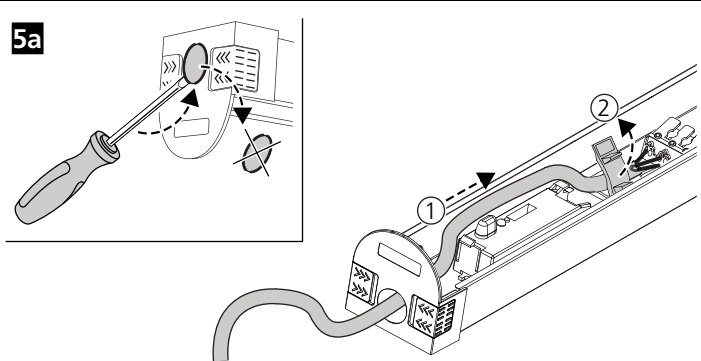

	L1	L2	L3	L4
START Batten 1200	600	926	163	1089
START Batten 1500	600	943	163	1089
START Batten 1800	600	943	163	1089

START Batten 1200 /1500 /1800

6c 220-240V~+ + DALI

START Batten self Test Emergency kit
0048987

6d 220-240V~+ + DALI

Total Max. 10A

START Batten self Test Emergency kit
0048987

7

8

! CCT / Light Output

START Batten self Test Emergency kit

0048987