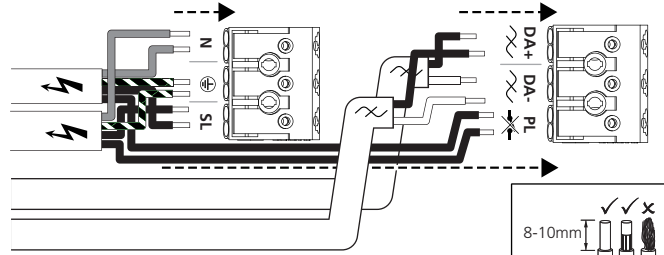

	L1	L2	L3	L4
START Batten 1200	600	926	163	1089
START Batten 1500	600	943	163	1089
START Batten 1800	600	943	163	1089

START Batten 1200 /1500 /1800

6c 220-240V~+ + DALI

START Batten self Test Emergency kit
0048987

6d 220-240V~+ + DALI

Total Max. 10A

START Batten self Test Emergency kit
0048987

7

8

! CCT / Light Output

START Batten self Test Emergency kit

0048987