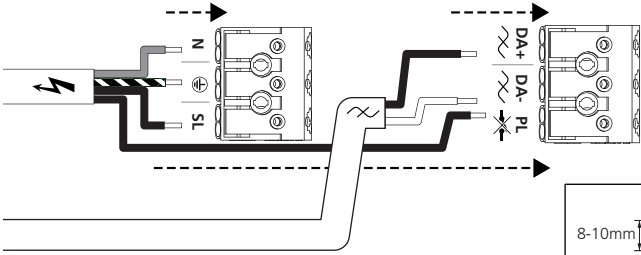

	L1	L2	L3	L4
START Batten 1200	600	926	163	1089
START Batten 1500	600	943	163	1089
START Batten 1800	600	943	163	1089

START Batten 1200 /1500 /1800

6c 220-240V~+ + DALI

START Batten self Test Emergency kit
0048987

6d 220-240V~+ + DALI

Total Max. 10A

START Batten self Test Emergency kit
0048987

7

8

! CCT / Light Output

START Batten self Test Emergency kit

0048987