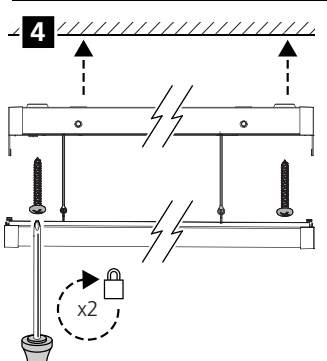

	L1	L2	L3	L4
START Batten 1200	600	926	163	1089
START Batten 1500	600	943	163	1089
START Batten 1800	600	943	163	1089

START Batten 1200 /1500 /1800

6c 220-240V~+ + DALI

START Batten self Test Emergency kit
0048987

6d 220-240V~+ + DALI

Total Max. 10A

START Batten self Test Emergency kit
0048987

7

8

! CCT / Light Output

START Batten self Test Emergency kit

0048987