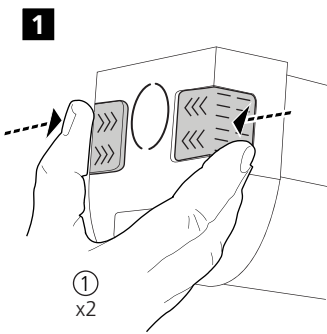

	L1	L2	L3	L4
START Batten 1200	600	926	163	1089
START Batten 1500	600	943	163	1089
START Batten 1800	600	943	163	1089

START Batten 1200 /1500 /1800

6c 220-240V~+ + DALI

START Batten self Test Emergency kit
0048987

6d 220-240V~+ + DALI

Total Max. 10A

START Batten self Test Emergency kit
0048987

7

8

! CCT / Light Output

START Batten self Test Emergency kit

0048987